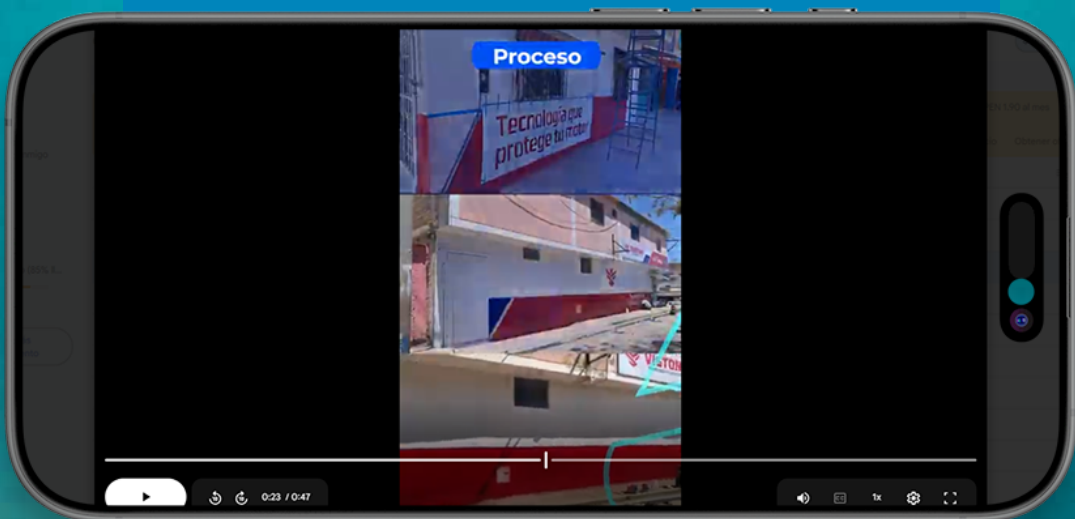

Cientes: Mupsa Servicios