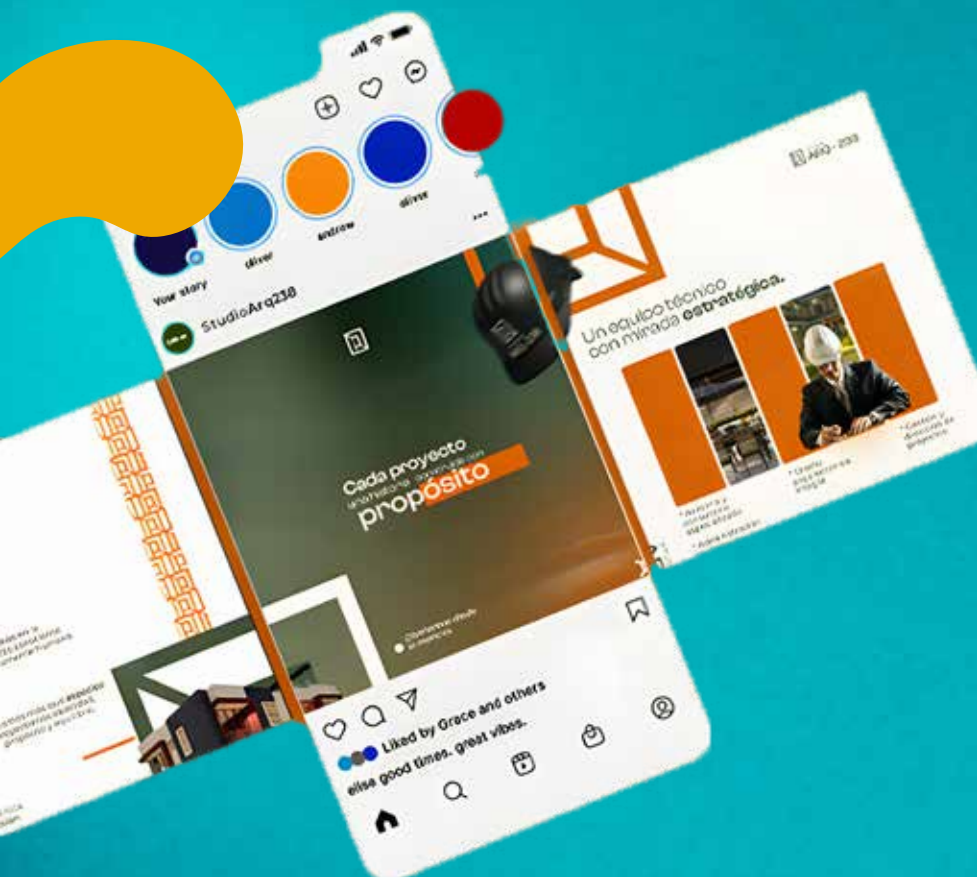

Cientes: Studio Arq 238