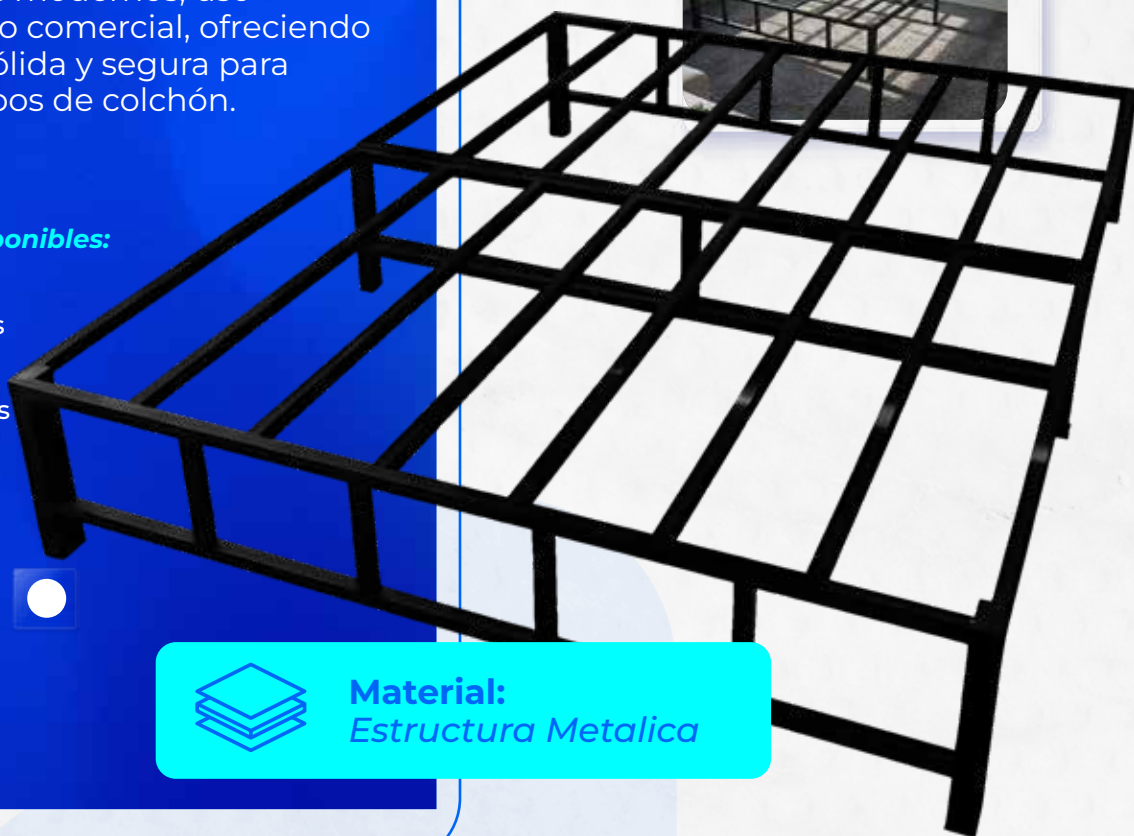

Tarimas en ESTRUCTURA METÁLICA

Modelo M01

Fabricadas con estructura metálica tubos cuadrado de 2x1 y 1x1 . Su diseño funcional y robusto las convierte en una solución ideal para dormitorios modernos, uso doméstico o comercial, ofreciendo una base sólida y segura para distintos tipos de colchón.

Medidas disponibles:

- 1 Plaza
- 1 ½ Plazas
- 2 Plazas
- 2 ½ Plazas
- 3 Plazas

Material:
Estructura Metalica

www.grupomupsaperu.com
f @Mupsa Servicios

+51 972 443 334
+51 993 476 476

Mupsa
Muebles

+51 **972 443 334**
+51 **993 476 476**