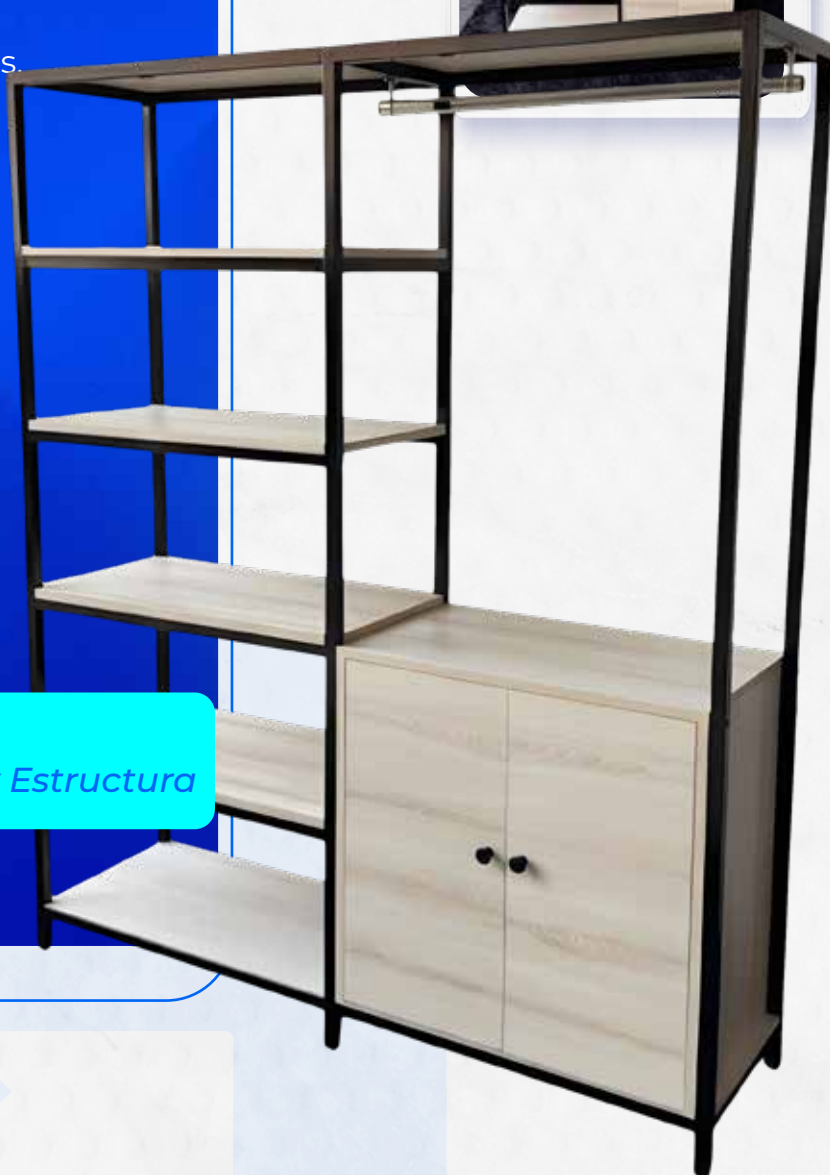

Ropero en **MELAMINE**

Modelo 001

Ropero en melamine de 18 mm con estructura metálica de 1"x1", brindando durabilidad y una estética limpia ideal para espacios contemporáneos.

Alto: 1.80 m

Largo: 1.50 m

Ancho: 0.40 m

Material:
Melamine y Estructura